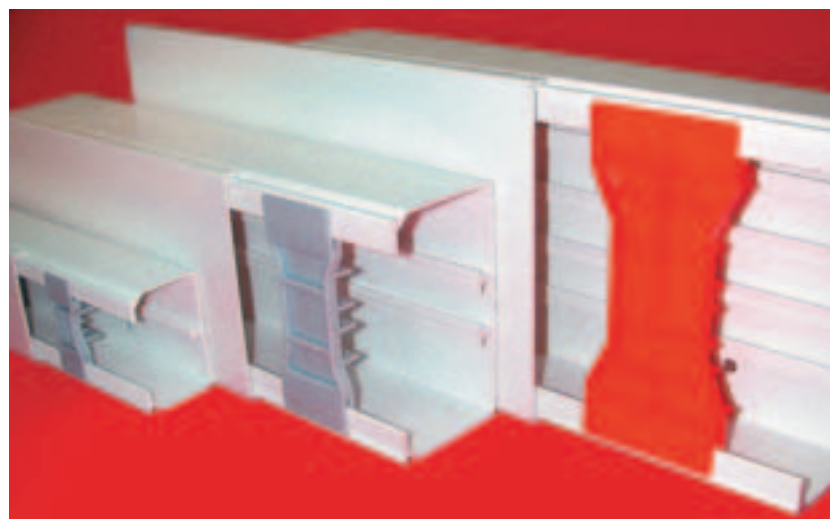

Материал:

- Самозатухающая композиция ПВХ

Цвет:

- Белый

Упаковка:

- Многослойный картон

Особенности:

- Магистральные каналы серии ТЕС выпускаются из композиции российского ПВХ и немецких, устойчивых к воздействию ультрафиолета, добавок. Каналы обладают повышенной механической гибкостью и пластичностью, высокой ударпрочностью (выдерживает нагрузки до 8Дж), химически стабильны в цветности и устойчивы к солнечному свету. Материал каналов не поддерживает горения и является отличным дополнительным изолятором.

Серия "ТЕС" - кабеленесущая система пластиковых магистральных каналов для открытой проводки в административных, жилых и промышленных помещениях.

- Система разработана в соответствии с требованиями стандартов проводки электрических силовых и слаботочных кабелей. Система включает в себя 9 сечений для магистральной прокладки кабелей и пучков проводов: 60x40, 90x40, 60x60, 90x60, 110x60, 150x60, 190x60, 230x60.

- Система ТЕС является магистральной. Основное назначение системы - прокладка кабелей на длинные расстояния по горизонтали и вертикали с возможностью разделения канала на отсеки. В комбинации с элементами поворотов электропроводка монтируется в 2 раза быстрее традиционных кабельных каналов.

- Система полностью укомплектована изменяемыми внешними и внутренними углами, плоскими и Т-образными отводами, заглушками и фиксаторами кабелей, перегородками двух типов.

- Наличие перегородок - разделителей позволяет отделять слабые и сильные токи внутри магистральных каналов с созданием воздушного зазора для минимизации наводок между проводами.

	Короб ТЕС	Перегородка TSE 40 TSE 60	Угол внутренний TI	Угол внутренний изменяемый TIV	Угол внешний TE	
	60 X 40	73001	73901	73101	73601	73201
	90 X 40	73002	73901	73102	73602	73202
	60 X 60	73003	73902	73103	73603	73203
	90 X 60	73004	73902	73104	73604	73204
	110 X 60	73005	73902	73105	73605	73205
	130 X 60	73006	73902	73106	73606	73206
	150 X 60	73007	73902	73107	73607	73207
	190 X 60	73008	73902	73108	73608	73208
	230 X 60	73009	73902	73109	73609	73209