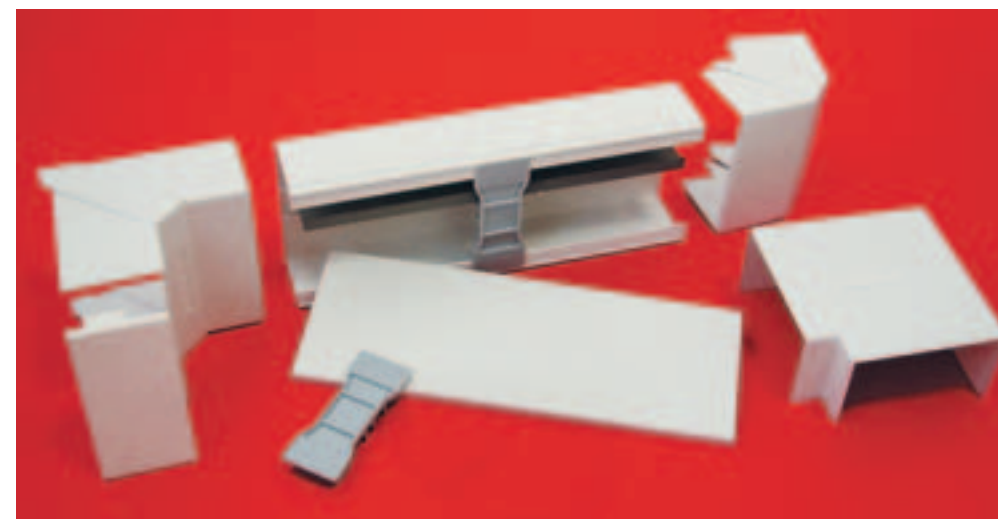

- Конструкция замка крышки магистральных каналов серии ТЕС выполнена в соответствии с немецким стандартом - "внахлест" с фиксацией торцевых сторон канала кабельной скобой, служащей одновременно распоркой, что дает возможность многократно проводить открывание и закрывание каналов без появления следов деформации самой крышки и исключает самопроизвольное отсоединение.
- Конструкция внутренних и внешних изменяемых углов (70-120°) в серии ТЕС позволяет осуществить качественный и эстетичный монтаж на неровных стенах и обойти нестандартные углы.

Угол внешний изменяемый TEV	Угол плоский TL	Тройник TT	Заглушка TF
73701	73301	73401	73801
73702	73302	73402	73802
73703	73303	73403	73803
73704	73304	73404	73804
73705	73305	73405	73805
73706	73306	73406	73806
73707	73307	73407	73807
	73308	73408	73808
73709	73309	73409	73809

- Поверхность каналов серии ТЕС устойчива к загрязнению, легко очищается, не накапливает статической пыли.
- Система является эргономичной и эстетичной, поэтому легко сочетается с любыми видами интерьера.
- Система сертифицирована в соответствии со стандартами:
  - противопожарной безопасности РФ
  - Госстандарта РФ (ГОСТ-Р)
  - Эпидемиологической службы РФ
- Система ТЕС разработана совместно с немецкими инженерами и отражает воплощение стандартов, предъявляемых к электропроводам в Европейских странах.
- Основа коробов ТЕС имеет центрированные парные отверстия вдоль основания, что позволяет осуществлять монтаж проводки в сжатые сроки и существенно снижает трудозатраты при установке.